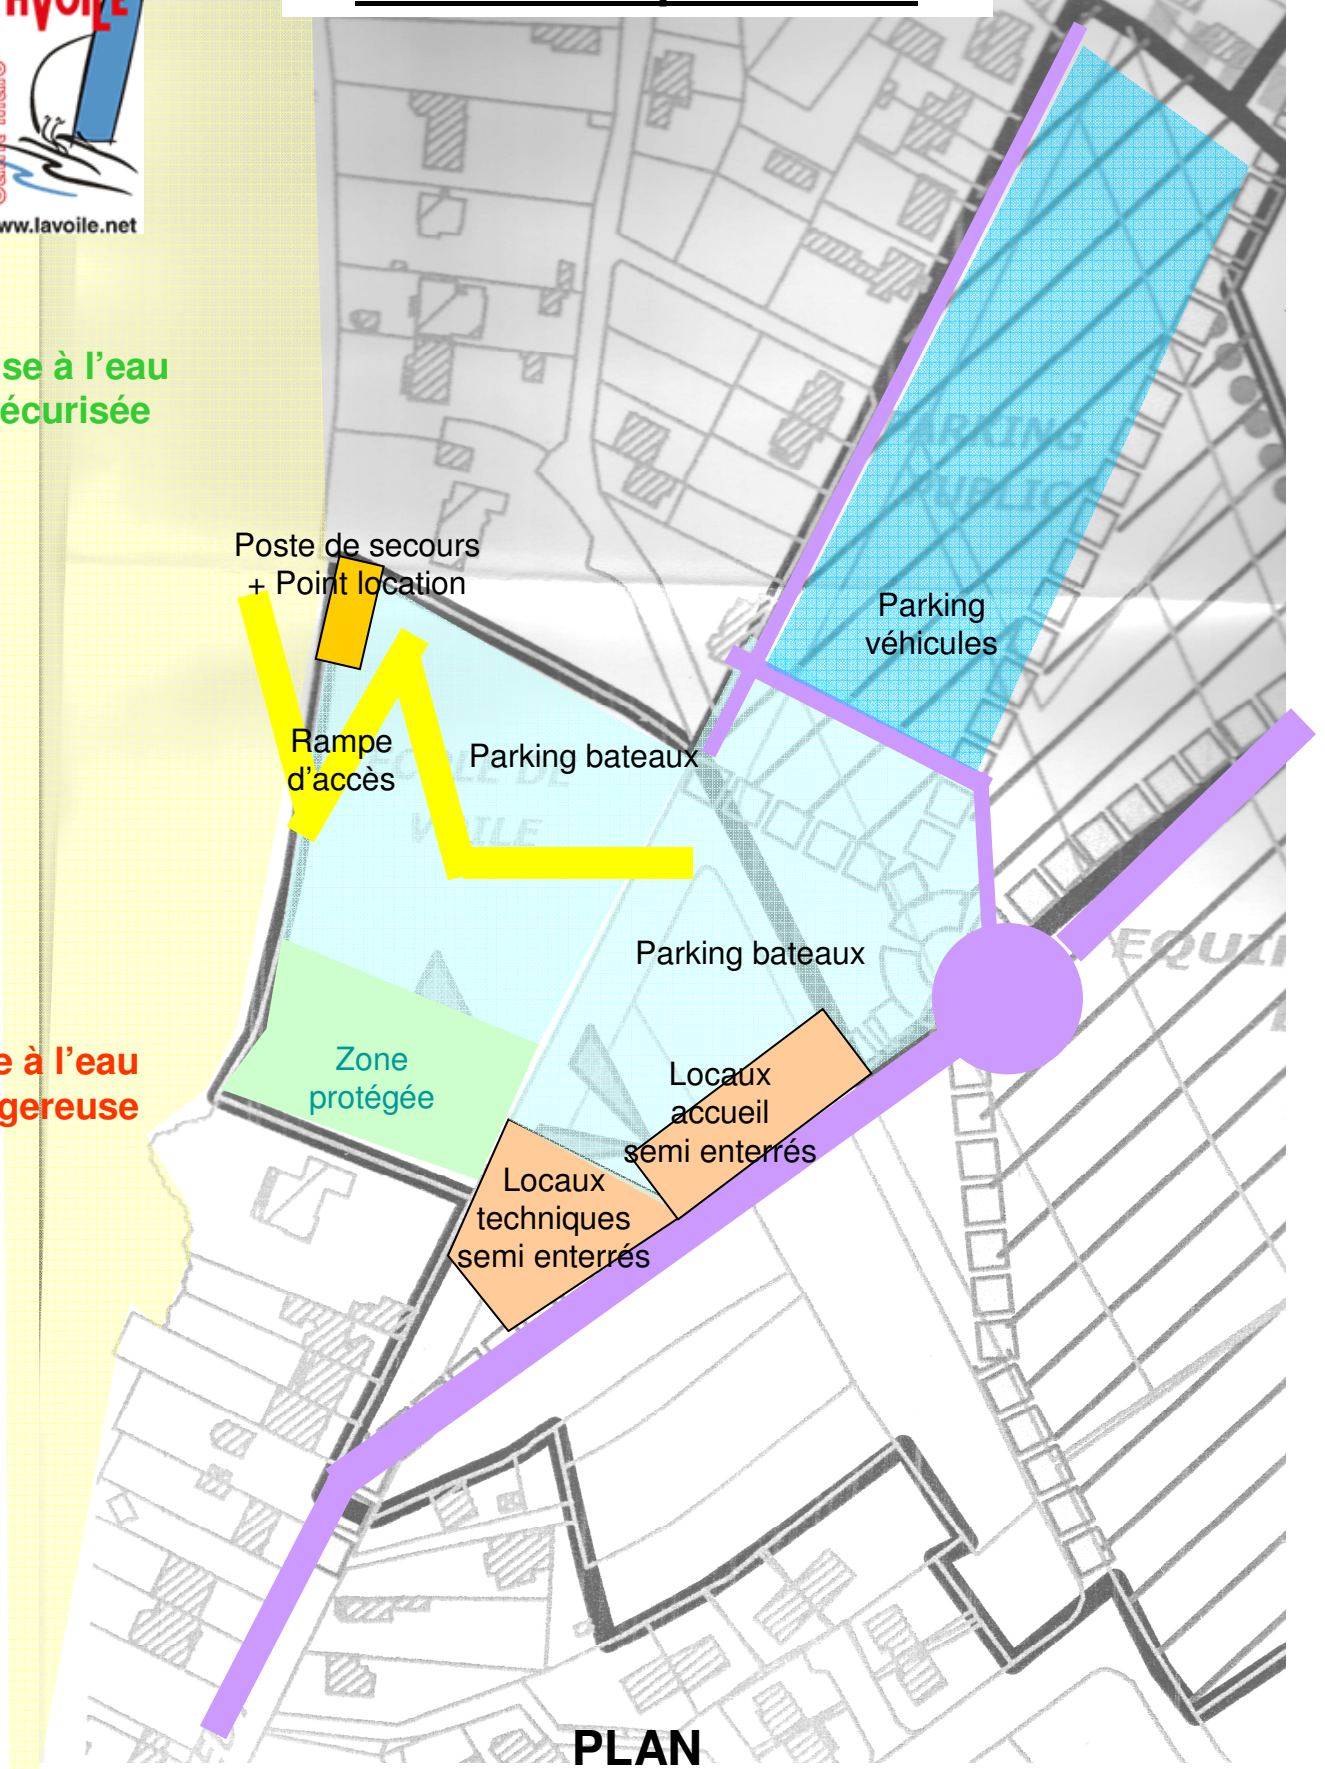

# Centre Nautique du Pont

Mise à l'eau  
sécurisée

Mise à l'eau  
dangereuse

www.lavoile.net

*L'Association VOILE LEgère - Saint Malo*

CENTRE NAUTIQUE DU PONT  
PROPOSITION D'AMÉNAGEMENT  
12 janvier 2006

Correspondance : **L'AVOILE** - 15, rue des Argonautes - 35400 Saint Malo  
- Tel : 06.72.11.15.92 -

# Centre Nautique du Pont

# COUPE DE PRINCIPE