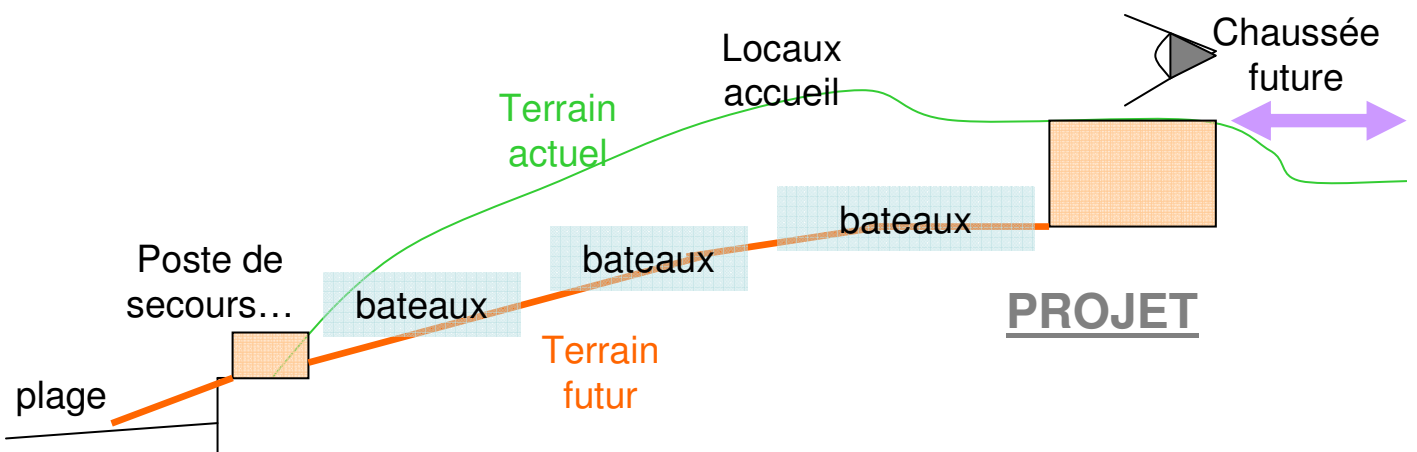

Centre Nautique du Pont

COUPE DE PRINCIPE