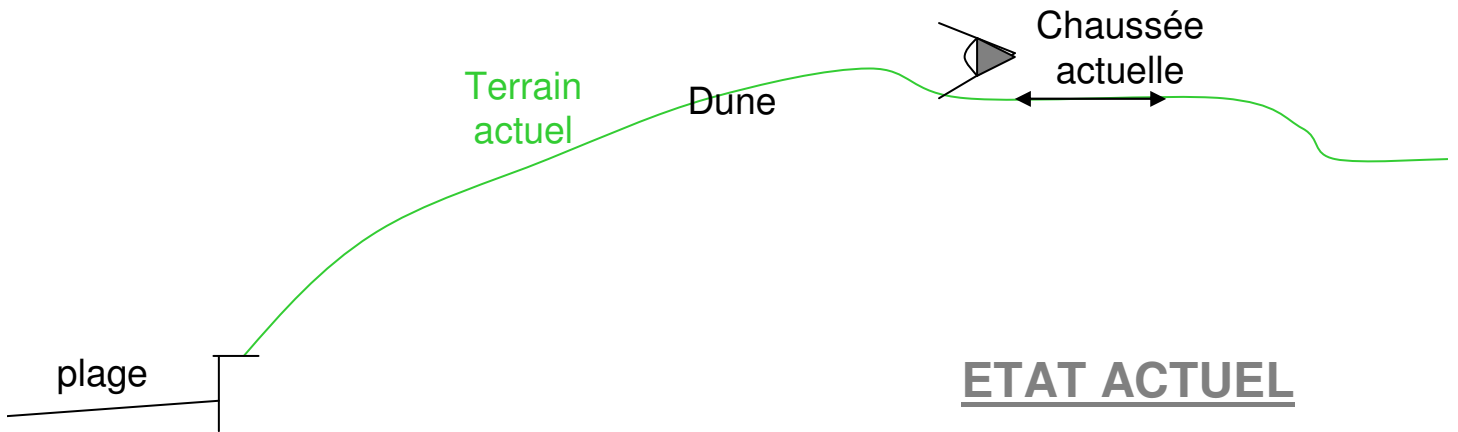

Centre Nautique du Pont

COUPE DE PRINCIPE